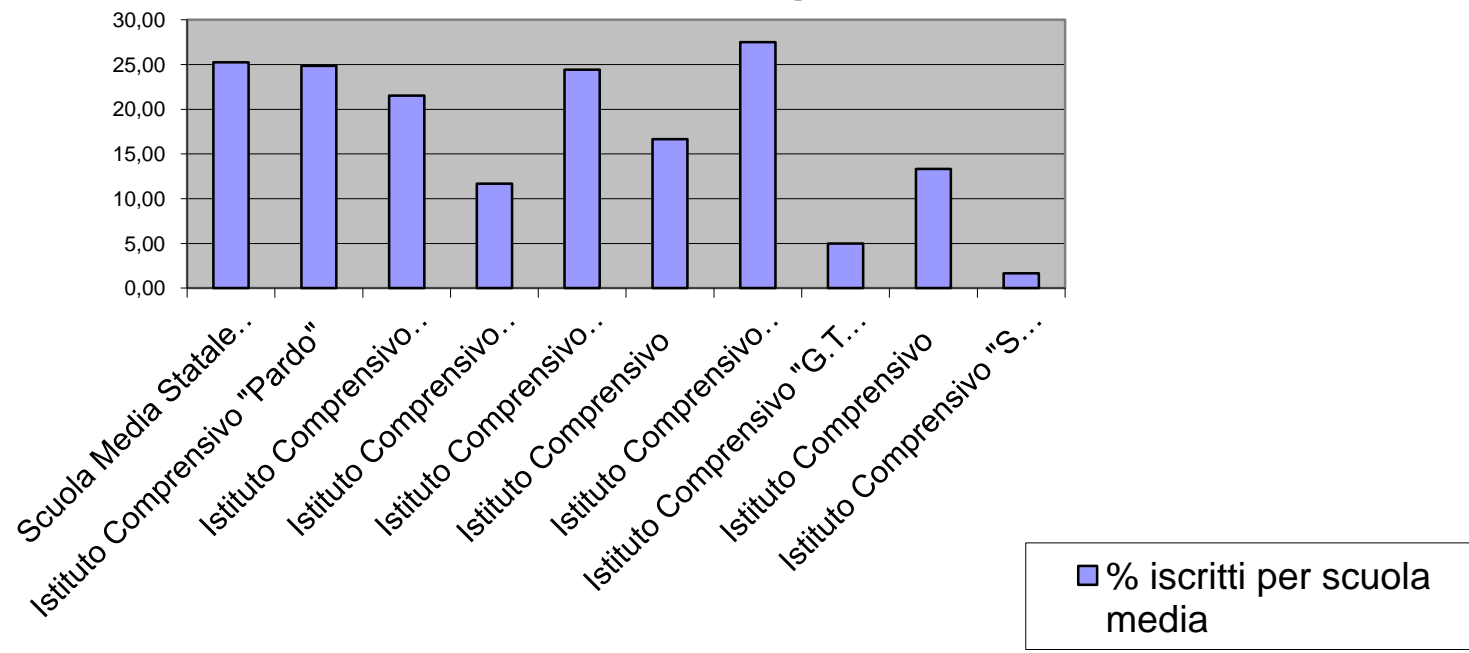

% iscritti classe prima

16/03/2009